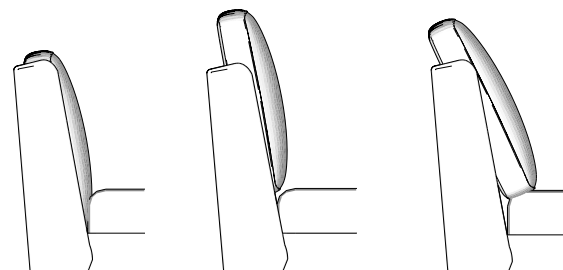

SCHEDA TECNICA
DATA SHEET

Seattle

BED

FINITURE DISPONIBILI | AVAILABLE FINISHES

FINITURE GIROLETTO E TESTIERA / CUSCINI

Bedframe and headboard / pillows finishes

TEX TESSUTO | FABRIC

- Categoria A | A Category - *Iride, Holly*
- Categoria B | B Category - *Lilia, Mughetto*
- Categoria C | C Category - *Adda, Loren, Bootes, Lattea*
- Categoria D | D Category - *Terra, Cigno, Lira, Opium, Merida, Nadir, Sile, Cassia*
- Categoria E | E Category - *Tevere, Cortina*

PELLE PELLE | LEATHER

- Categoria P01 | P01 Category
- Categoria P02 | P02 Category
- Categoria P03 | P03 Category

MECCANISMO CUSCINI | PILLOWS MECHANISM

I cuscini della testata Seattle offrono la possibilità di regolazione meccanica.
The cushions of the headboard are mechanically adjustable.

CARATTERISTICHE TECNICHE | TECHNICAL CHARACTERISTICS

TESTATA SP. 210 mm | HEADBOARD TH. 210 mm

Struttura realizzata con pannelli in legno imbottita fronte-retro e rivestita con tessuti sfoderabili, spessore testata 210 mm.

Structure made with double-sided padded wooden panels and covered with removable fabrics th. 210 mm.

GIROLETTO | BEDFRAME

Struttura realizzata con pannelli in particelle di legno imbottita e rivestita con tessuti sfoderabili. Giroletto disponibile con rete standard, con box contenitore "Basic", box "Best 1 Movimento" e box "Best 2 Movimenti".