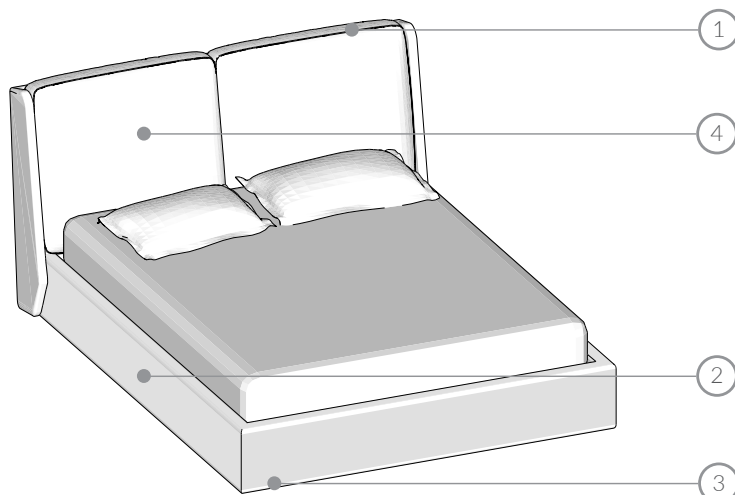

PELLE PELLE | LEATHER

- Categoria P01 | P01 Category
- Categoria P02 | P02 Category
- Categoria P03 | P03 Category

MECCANISMO CUSCINI | PILLOWS MECHANISM

I cuscini della testata Seattle offrono la possibilità di regolazione meccanica.
The cushions of the headboard are mechanically adjustable.

CARATTERISTICHE TECNICHE | TECHNICAL CHARACTERISTICS

TESTATA SP. 210 mm | HEADBOARD TH. 210 mm

Struttura realizzata con pannelli in legno imbottita fronte-retro e rivestita con tessuti sfoderabili, spessore testata 210 mm.

Structure made with double-sided padded wooden panels and covered with removable fabrics th. 210 mm.

GIROLETTO | BEDFRAME

Struttura realizzata con pannelli in particelle di legno imbottita e rivestita con tessuti sfoderabili. Giroletto disponibile con rete standard, con box contenitore "Basic", box "Best 1 Movimento" e box "Best 2 Movimenti".

Structure made with panels in padded wood particles and covered with removable fabrics. Bed frame available with standard slatted base, with "Basic" storage box, "Best 1 Movement" box and "Best 2 Movements" box.